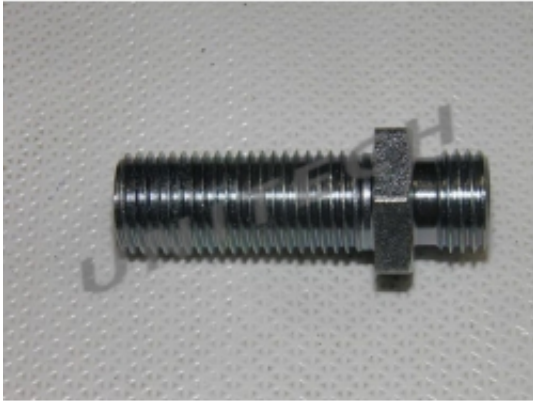


Dane aktualne na dzień: 01-07-2026 09:59

Link do produktu: <https://unitech.com.pl/zlaczka-dwustronna-m22m22-dluga-p-2727.html>

ZLACZKA DWUSTRONNA M22*M22 DLUGA

Dostępność

Na zamówienie

Numer katalogowy

M22*M22 DLUGA

Opis produktu