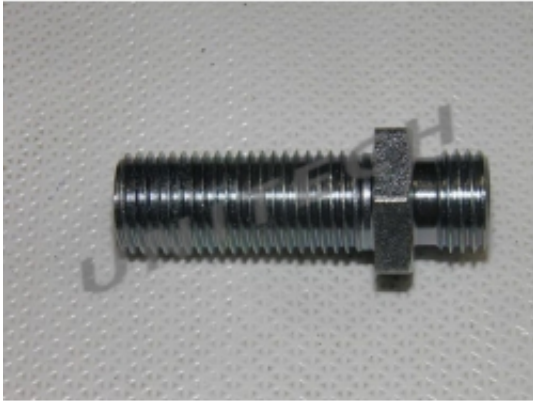


Dane aktualne na dzień: 01-07-2026 18:52

Link do produktu: <https://unitech.com.pl/zlaczka-dwustronna-m22m22-dluga-p-2727.html>

ZLACZKA DWUSTRONNA M22*M22 DLUGA

Dostępność

Na zamówienie

Numer katalogowy

M22*M22 DLUGA

Opis produktu