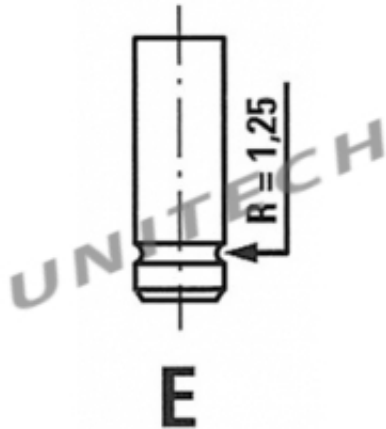

Link do produktu: <https://unitech.com.pl/zawor-dolotowy-54x9x163mm-rvi-rvi-agera-iliade-3979bmcr-p-2421.html>

## Zawór dolotowy (54x9x163mm) RVI RVI AGORA ,ILIADE 3979/BMCR

Dostępność

**Na zamówienie**

Numer katalogowy

**3979/BMCR**

Opis produktu