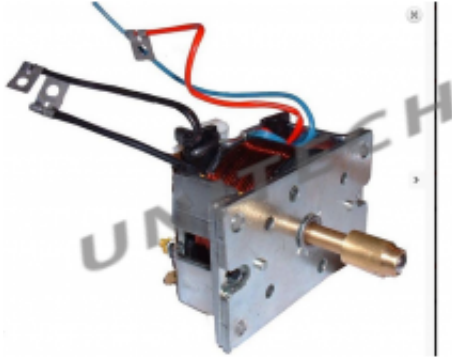


Dane aktualne na dzień: 17-05-2026 04:03

Link do produktu: <https://unitech.com.pl/wylacznik-rozrusznika-we20-9710010-p-1901.html>

WYŁĄCZNIK ROZRUSZNIKA WE20, 9710010

Dostępność

Na zamówienie

Numer katalogowy

WE20, 9710010

Opis produktu

WYŁĄCZNIK ROZRUSZNIKA WE20