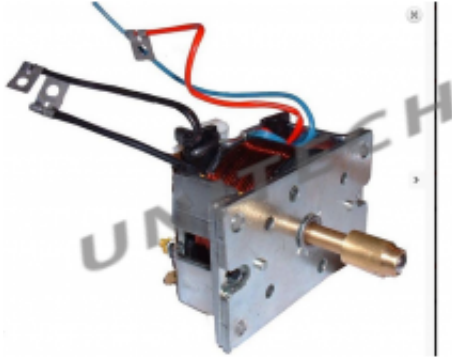

# WYŁĄCZNIK ROZRUSZNIKA WE20, 9710010

Dostępność

**Na zamówienie**

Numer katalogowy

**WE20, 9710010**

---

## Opis produktu

WYŁĄCZNIK ROZRUSZNIKA WE20