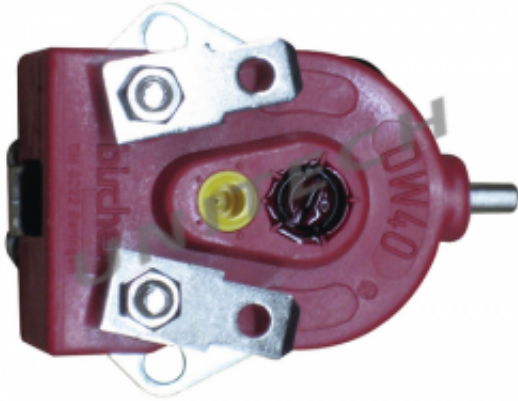

Dane aktualne na dzień: 17-05-2026 09:59

Link do produktu: <https://unitech.com.pl/wylacznik-cisnieniowy-24v-drzwi-man-solaris-bode-25-726-0012-301-p-2663.html>

Wyłącznik ciśnieniowy 24V drzwi MAN SOLARIS BODE 25-726-0012-301