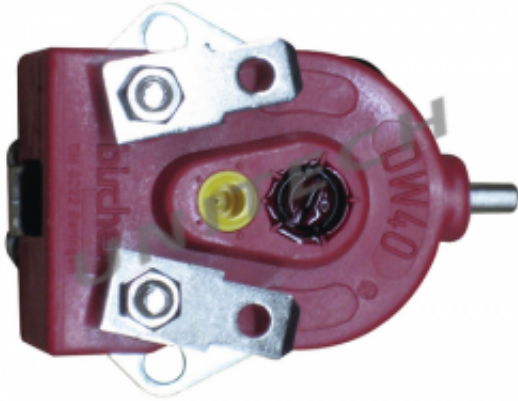

Dane aktualne na dzień: 01-07-2026 14:55

Link do produktu: <https://unitech.com.pl/wylacznik-cisnieniowy-24v-drzwi-man-solaris-bode-25-726-0012-301-p-2663.html>

Wyłącznik ciśnieniowy 24V drzwi MAN SOLARIS BODE 25-726-0012-301