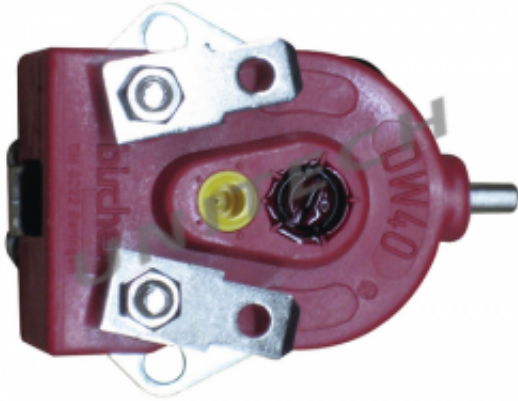

Dane aktualne na dzień: 01-07-2026 15:58

Link do produktu: <https://unitech.com.pl/wylacznik-cisnieniowy-24v-drzwi-man-solaris-bode-25-726-0012-301-p-2663.html>

Wyłącznik ciśnieniowy 24V drzwi MAN SOLARIS BODE 25-726-0012-301