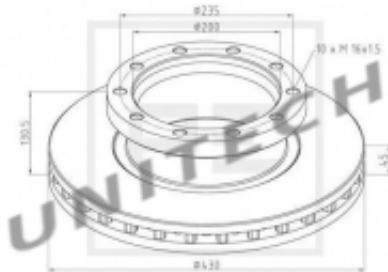

Link do produktu: <https://unitech.com.pl/tarcze-hamulcowe-10-otworowy-430mm-bova-neoplan-ii376530061-p-2043.html>

## Tarcze hamulcowe, 10-otworowy, $\varnothing$ 430mm BOVA NEOPLAN - II376530061

Dostępność

**Na zamówienie**

Numer katalogowy

**II376530061**

### Opis produktu

**średnica zewnętrzna [mm]: 430**

**Grubość [mm]: 45**

**Minimalna grubość [mm]: 37**

**Wysokość [mm]: 130,5**

**śr. nitu [mm]: 200**

**średnica otworu [mm]: 235**

**Ilość otworów: 10**

**Wymiar gwintu: M 16**

**Skok gwintu [mm]: 1,5**

**Ciężar [kg]: 35**