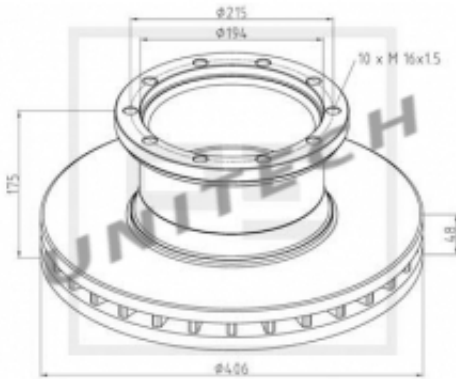

Dane aktualne na dzień: 17-05-2026 04:03

Link do produktu: <https://unitech.com.pl/tarcza-hamsetra-fi-406-fe06797-p-2048.html>

TARCZA HAM.SETRA FI 406 , FE06797

Dostępność

Na zamówienie

Numer katalogowy

FE06797

Opis produktu

NR KAT OE ZAMIENNIKI

06797

179-24.11.111-31

179-24.11.111-31

FE06797

98200 0226 0 1

JKAS100