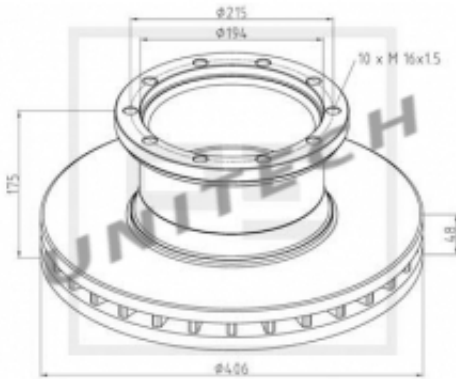

Dane aktualne na dzień: 01-07-2026 07:11

Link do produktu: <https://unitech.com.pl/tarcza-hamsetra-fi-406-fe06797-p-2048.html>

TARCZA HAM.SETRA FI 406 , FE06797

Dostępność

Na zamówienie

Numer katalogowy

FE06797

Opis produktu

NR KAT OE ZAMIENNIKI

06797

179-24.11.111-31

179-24.11.111-31

FE06797

98200 0226 0 1

JKAS100