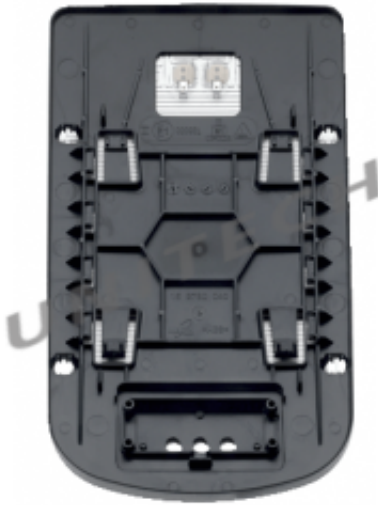

Link do produktu: <https://unitech.com.pl/szklo-lusterka-man-solaris-lewe-prawe-57700095000-p-3952.html>

SZKLO LUSTERKA MAN , SOLARIS LEWE, PRAWO 57700095000

Cena brutto	277,00 zł
Cena netto	225,20 zł
Dostępność	Dostępny
Numer katalogowy	57700095000
Producent	MEKRA

Opis produktu

Miejsce montażu strona lewa/prawa

Mekra

Ogrzewanie

Zastosowanie

lusterko główne

Napięcie (V)

24

Wysokość szkła lusterka (mm)

307

Promień wypukłości szkła (mm)

1200

Szerokość szkła lusterka (mm)

177

ZASTOSOWANIE:

Autobusy MAN Lion's City