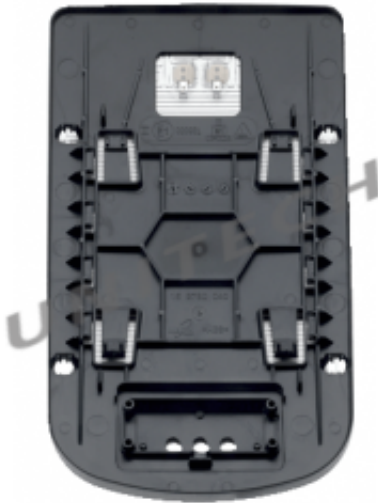

Link do produktu: <https://unitech.com.pl/szklo-lusterka-man-solaris-lewe-prawe-57700095000-p-3952.html>

SZKLO LUSTERKA MAN , SOLARIS LEWE, PRAWO 57700095000

Cena brutto	277,00 zł
Cena netto	225,20 zł
Dostępność	Dostępny
Numer katalogowy	57700095000
Producent	MEKRA

Opis produktu

Miejsce montażu strona lewa/prawa

Mekra

Ogrzewanie

Zastosowanie

lusterko główne

Napięcie (V)

24

Wysokość szkła lusterka (mm)

307

Promień wypukłości szkła (mm)

1200

Szerokość szkła lusterka (mm)

177

ZASTOSOWANIE:

Autobusy MAN Lion's City