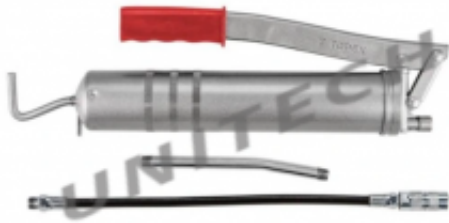

Dane aktualne na dzień: 01-07-2026 06:11

Link do produktu: <https://unitech.com.pl/smarownica-tawotnica-dzwigniowa-z-dwma-koncownikami-topex-p-6529.html>

# Smarownica tawotnica dźwigniowa z dwma końcówkami TOPEX

Dostępność	<b>Na zamówienie</b>
Numer katalogowy	<b>Topex 97X300</b>
Producent	<b>TOPEX</b>

## Opis produktu

**Smarownica dźwigniowa o pojemności 400 cm<sup>3</sup>  
z wężykiem o długości 300 mm , średnicy 8 mm.**

**i z końcówka sztywna 150 mm**