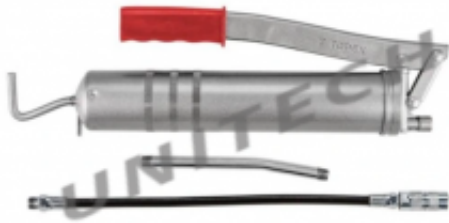

Link do produktu: <https://unitech.com.pl/smarownica-tawotnica-dzwigniowa-z-dwma-koncownikami-topex-p-6529.html>

Smarownica tawotnica dźwigniowa z dwma końcówkami TOPEX

Dostępność	Na zamówienie
Numer katalogowy	Topex 97X300
Producent	TOPEX

Opis produktu

**Smarownica dźwigniowa o pojemności 400 cm³
z wężykiem o długości 300 mm , średnicy 8 mm.**

i z końcówka sztywna 150 mm