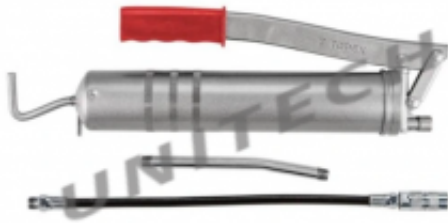

Dane aktualne na dzień: 01-07-2026 07:21

Link do produktu: <https://unitech.com.pl/smarownica-tawotnica-dzwigniowa-z-dwma-koncownikami-topex-p-6529.html>

# Smarownica tawotnica dźwigniowa z dwma końcówkami TOPEX

Dostępność	<b>Na zamówienie</b>
Numer katalogowy	<b>Topex 97X300</b>
Producent	<b>TOPEX</b>

## Opis produktu

**Smarownica dźwigniowa o pojemności 400 cm<sup>3</sup>  
z wężykiem o długości 300 mm , średnicy 8 mm.**

**i z końcówka sztywna 150 mm**