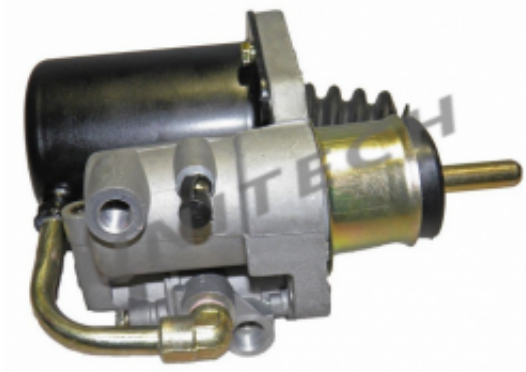

Link do produktu: <https://unitech.com.pl/silownik-sprzegl-a-setra-mb-evobus-rvi-daf-9700511310-9700511317-p-938.html>

# SIŁOWNIK SPRZĘGŁA SETRA, MB, EVOBUS, RVI, DAF 9700511310 , 9700511317

Dostępność	<b>Na wyczerpaniu zapasów</b>
Numer katalogowy	<b>9700511310 , 9700511317</b>
Producent	<b>ZAMIENNIK WYSOKIEJ JAKOŚCI</b>

## Opis produktu

**Suw [mm] - 72, Ciężar [kg] - 2,89, Ciężnienie pracy [bar] - 10, Średnica [mm] - 90**