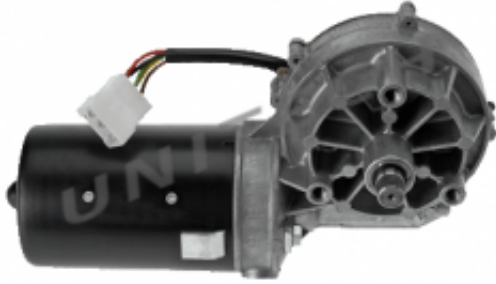

Dane aktualne na dzień: 11-04-2025 17:38

Link do produktu: <https://unitech.com.pl/silnik-wycieraczek-mercedes-conecto-setra-volvo-0-986-337-451-0986337451-p-3548.html>

SILNIK WYCIERACZEK MERCEDES CONECTO SETRA VOLVO 0 986 337 451 , 0986337451