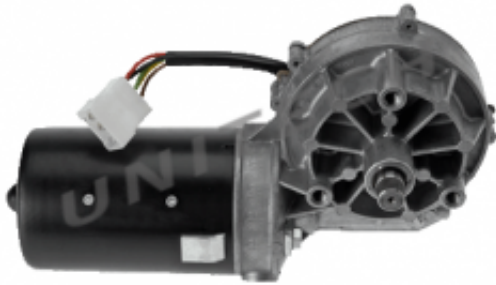

Dane aktualne na dzień: 01-07-2026 02:28

Link do produktu: <https://unitech.com.pl/silnik-wycieraczek-mercedes-conecto-setra-volvo-0-986-337-451-0986337451-p-3548.html>

SILNIK WYCIERACZEK MERCEDES CONECTO SETRA VOLVO 0 986 337 451 , 0986337451