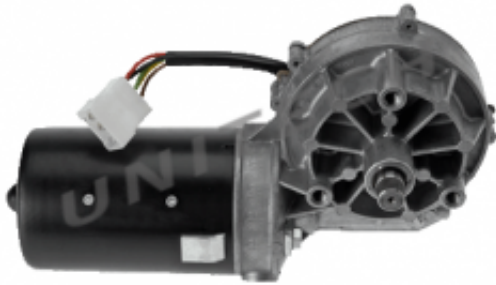

---

Dane aktualne na dzień: 01-07-2026 01:45

Link do produktu: <https://unitech.com.pl/silnik-wycieraczek-mercedes-conecto-setra-volvo-0-986-337-451-0986337451-p-3548.html>

# SILNIK WYCIERACZEK MERCEDES CONECTO SETRA VOLVO 0 986 337 451 , 0986337451

Dostępność	<b>Na zamówienie</b>
Numer katalogowy	<b>0 986 337 451 , 0986337451</b>
Producent	<b>BOSCH</b>