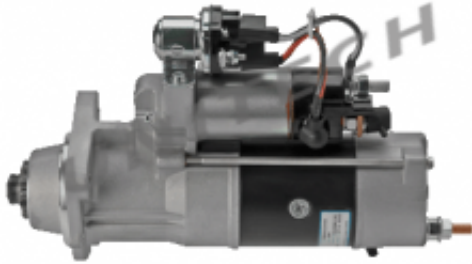

Dane aktualne na dzień: 01-07-2026 02:21

Link do produktu: <https://unitech.com.pl/rozzrusznik-rvi-premium-12z-19081005-111231-p-3566.html>

ROZZRUSZNIK RVI PREMIUM 12Z 19081005 , 111231

Dostępność

Na zamówienie

Numer katalogowy

5001 847 428 , 111231

Opis produktu

Napięcie znamionowe: 24
Moc znamionowa [kW]: 6
Kierunek obrotów: zgodnie z ruchem wskazówek zegara
Technika połączeń: G
Ilość zębów: 12
Kąt nachylenia: 88,9
Kąt zamknięcia [stopień]: 40
Masa [g]: 11000