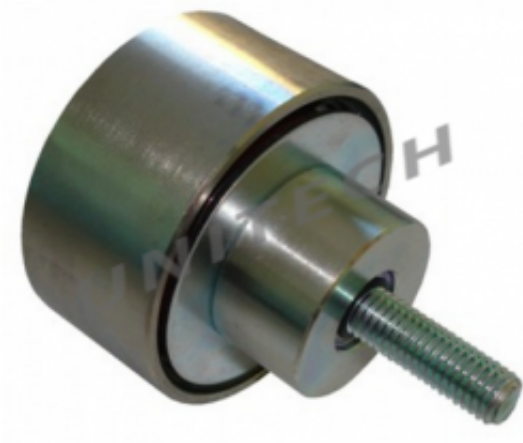

Dane aktualne na dzień: 17-05-2026 02:47

Link do produktu: <https://unitech.com.pl/rolka-prowadzaca-paska-solbus-sor-gorna-p-4781.html>

ROLKA PROWADZĄCA PASKA SOLBUS , SOR GÓRNA

Dostępność

Na zamówienie

Opis produktu