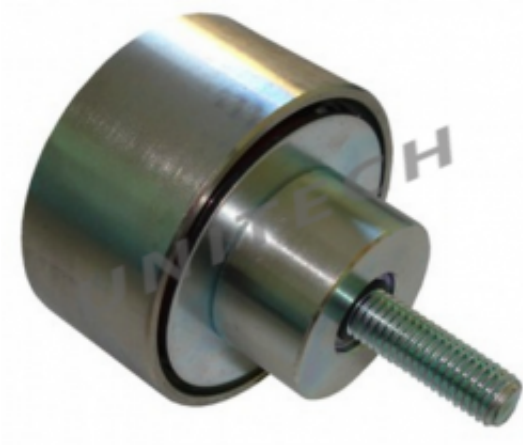

Dane aktualne na dzień: 01-07-2026 07:34

Link do produktu: <https://unitech.com.pl/rolka-prowadzaca-paska-solbus-sor-gorna-p-4781.html>

ROLKA PROWADZĄCA PASKA SOLBUS , SOR GÓRNA

Dostępność

Na zamówienie

Opis produktu