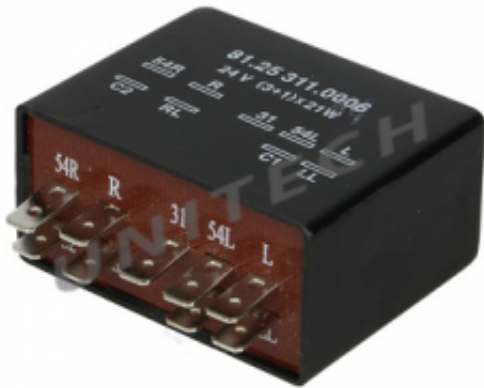

Dane aktualne na dzień: 01-07-2026 05:08

Link do produktu: <https://unitech.com.pl/przerywacz-przekaznik-kierunkowskazow-24v-man-l2000-lions-city-lions-coach-88253110002-me-1600020-p-7807.html>

Przerywacz przekaznik kierunkowskazów 24V , MAN L2000, LION´S CITY, LION´S COACH , 88.25311.0002 , ME-160.0020

Cena brutto	312,60 zł
Cena netto	254,15 zł
Dostępność	Na wyczerpaniu zapasów
Numer katalogowy	88.25311.0002 , ME-160.0020
Producent	DT

Opis produktu

NR KAT OE ZAMIENNIKI

81.25311.0020
88.25311.0002
88`253`110`002
88253110002