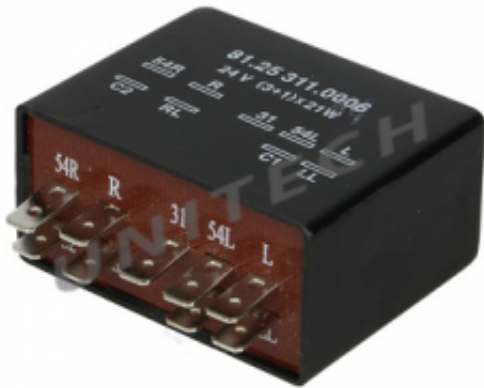

Dane aktualne na dzień: 17-05-2026 02:13

Link do produktu: <https://unitech.com.pl/przerywacz-przekaznik-kierunkowskazow-24v-man-l2000-lions-city-lions-coach-88253110002-me-1600020-p-7807.html>

Przerywacz przekaznik kierunkowskazów 24V , MAN L2000, LION´S CITY, LION´S COACH , 88.25311.0002 , ME-160.0020

Cena brutto	312,60 zł
Cena netto	254,15 zł
Dostępność	Na wyczerpaniu zapasów
Numer katalogowy	88.25311.0002 , ME-160.0020
Producent	DT

Opis produktu

NR KAT OE ZAMIENNIKI

81.25311.0020
88.25311.0002
88`253`110`002
88253110002