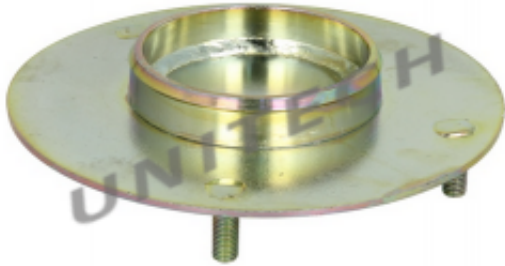

Dane aktualne na dzień: 01-07-2026 05:05

Link do produktu: <https://unitech.com.pl/podstawa-gorna-miecha-819np01-mercedes-vario-typ-31pg-6183200035bp-p-8877.html>

Podstawa górna miecha (819NP01) MERCEDES VARIO ; TYP 31/PG , 6183200035BP

Dostępność

Na wyczerpaniu zapasów

Numer katalogowy

TYP 31/PG , 6183200035BP

Opis produktu