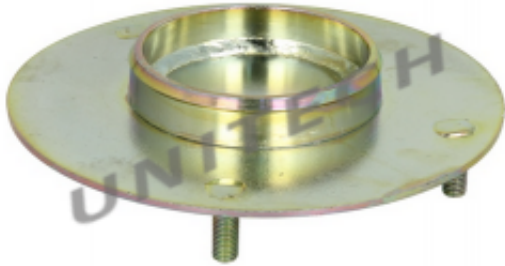

Dane aktualne na dzień: 01-07-2026 06:11

Link do produktu: <https://unitech.com.pl/podstawa-gorna-miecha-819np01-mercedes-vario-typ-31pg-6183200035bp-p-8877.html>

Podstawa górna miecha (819NP01) MERCEDES VARIO ; TYP 31/PG , 6183200035BP

Dostępność

Na wyczerpaniu zapasów

Numer katalogowy

TYP 31/PG , 6183200035BP

Opis produktu