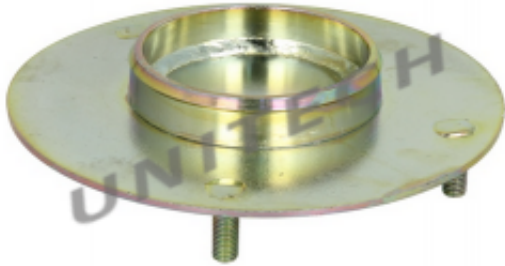

---

Dane aktualne na dzień: 17-05-2026 02:08

Link do produktu: <https://unitech.com.pl/podstawa-gorna-miecha-819np01-mercedes-vario-typ-31pg-6183200035bp-8877.html>

## Podstawa górna miecha (819NP01) MERCEDES VARIO ; TYP 31/PG , 6183200035BP

Dostępność

**Na wyczerpaniu zapasów**

Numer katalogowy

**TYP 31/PG , 6183200035BP**

Opis produktu