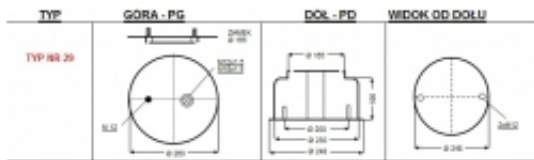

Dane aktualne na dzień: 17-05-2026 01:07

Link do produktu: <https://unitech.com.pl/podstawa-gorna-eos-przod-scania-do-poduszki-897n-928n-ty29pg-p-190.html>

PODSTAWA GÓRNA EOS PRZÓD, SCANIA DO PODUSZKI: 897N, 928N ,TYP29/PG