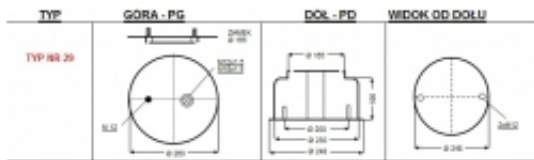

Link do produktu: <https://unitech.com.pl/podstawa-gorna-eos-przod-scania-do-poduszki-897n-928n-ty29pg-p-190.html>

# PODSTAWA GÓRNA EOS PRZÓD, SCANIA DO PODUSZKI: 897N, 928N ,TYP29/PG

Dostępność

**Na zamówienie**

Numer katalogowy

**TYP29 PG**