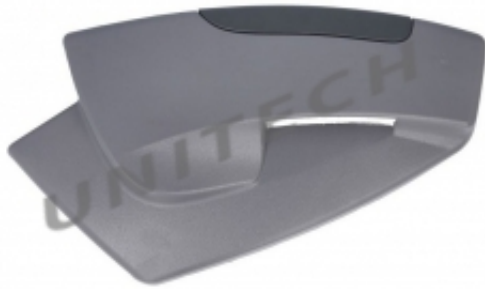

Dane aktualne na dzień: 01-07-2026 03:59

Link do produktu: <https://unitech.com.pl/oslona-maskownica-fotela-l-mercedes-tourismo-trawego-setra-315-415-a6299515721-a6299513621-p-9820.html>

Osłona-maskownica fotela L Mercedes Tourismo Trawego Setra 315 415 : A6299515721, A6299513621