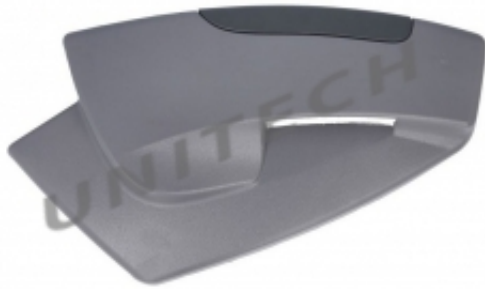

Dane aktualne na dzień: 01-05-2026 19:02

Link do produktu: <https://unitech.com.pl/oslona-maskownica-fotela-l-mercedes-tourismo-trawego-setra-315-415-a6299515721-a6299513621-p-9820.html>

Osłona-maskownica fotela L Mercedes Tourismo Trawego Setra 315 415 : A6299515721, A6299513621