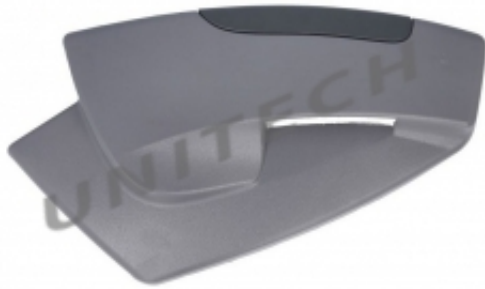

Dane aktualne na dzień: 23-04-2026 15:43

Link do produktu: <https://unitech.com.pl/oslona-maskownica-fotela-l-mercedes-tourismo-trawego-setra-315-415-a6299515721-a6299513621-p-9777.html>

Osłona-maskownica fotela L Mercedes Tourismo Trawego Setra 315 415 : A6299515721, A6299513621