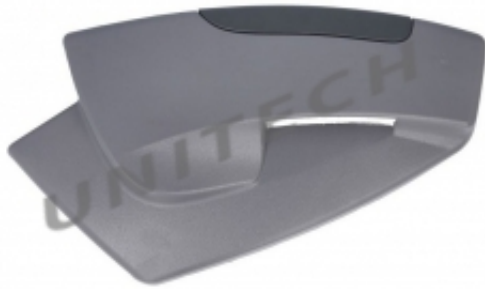

Dane aktualne na dzień: 15-06-2026 13:09

Link do produktu: <https://unitech.com.pl/oslona-maskownica-fotela-l-mercedes-tourismo-trawego-setra-315-415-a6299515721-a6299513621-p-9777.html>

## Ośłona-maskownica fotela L Mercedes Tourismo Trawego Setra 315 415 : A6299515721, A6299513621

Cena brutto	<b>49,80 zł</b>
Cena netto	<b>40,49 zł</b>
Dostępność	<b>Na wyczerpaniu zapasów</b>
Numer katalogowy	<b>A6299515721, A6299513621</b>
Producent	<b>ZAMIENNIK</b>