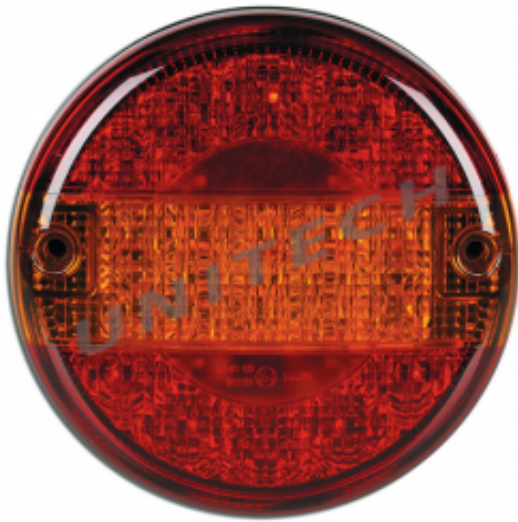

Dane aktualne na dzień: 17-05-2026 02:59

Link do produktu: <https://unitech.com.pl/lampa-tylna-lp-zespolona-2sd-001-685-347-1934226-p-7630.html>

Lampa tylna L/P zespolona , 2SD 001 685-347 , 1934226

Cena brutto	194,70 zł
Cena netto	158,29 zł
Dostępność	Na wyczerpaniu zapasów
Numer katalogowy	2SD 001 685-347 , 1934226
Producent	ZAMIENNIK

Opis produktu

NR KAT OE ZAMIENNIKI

0874859
152 4451
001 685-347
001685347
2SD 001 685-347