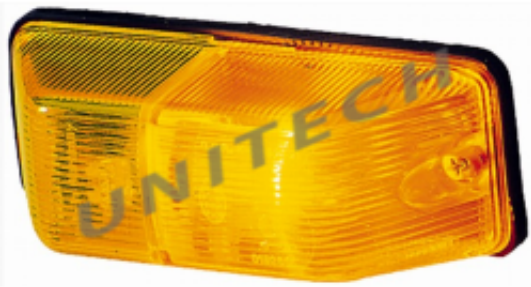

Dane aktualne na dzień: 01-07-2026 07:30

Link do produktu: <https://unitech.com.pl/lampa-kierunkowskazu-przod-p-man-l2000-mercedes-citaro-conecto-econic-tourismo-331069-2bm006-692-027-p-7232.html>

Lampa kierunkowskazu przód P MAN L2000; MERCEDES CITARO, CONNECTO, ECONIC, TOURISMO , 3.31069 , 2BM006 692-027 ,