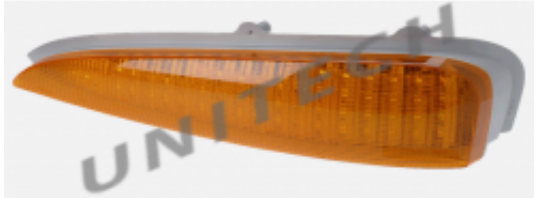

Dane aktualne na dzień: 17-05-2026 05:54

Link do produktu: <https://unitech.com.pl/lampa-kierunkowskazu-led-przod-setra-400-0018207921-p-5748.html>

Lampa kierunkowskazu led przod SETRA 400 , 0018207921

Cena brutto	1 529,00 zł
Cena netto	1 243,09 zł
Dostępność	Na wyczerpaniu zapasów
Numer katalogowy	001 820 96 21 , 001 820 79 21
Kod producenta	0018209621 , 001 820 79 21