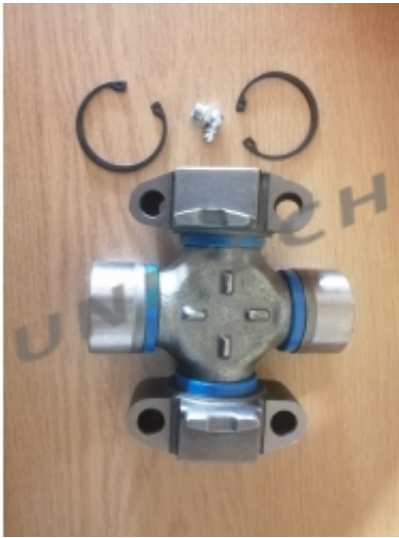

Dane aktualne na dzień: 01-07-2026 07:39

Link do produktu: <https://unitech.com.pl/krzyzak-walu-napedowego-fr1-tracer-5000803672-sg1246232-p-3161.html>

KRZYZAK WALU NAPEDOWEGO FR1 TRACER , 5000803672 , SG1246232

Dostępność

Na zamówienie

Numer katalogowy

5000803672 , SG1246232

Opis produktu