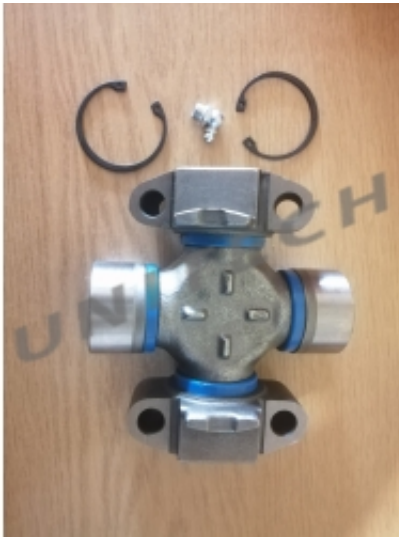

Dane aktualne na dzień: 17-05-2026 03:24

Link do produktu: <https://unitech.com.pl/krzyzak-walu-napedowego-fr1-tracer-5000803672-sg1246232-p-3161.html>

# KRZYZAK WALU NAPEDOWEGO FR1 TRACER , 5000803672 , SG1246232

Dostępność

**Na zamówienie**

Numer katalogowy

**5000803672 , SG1246232**

Opis produktu