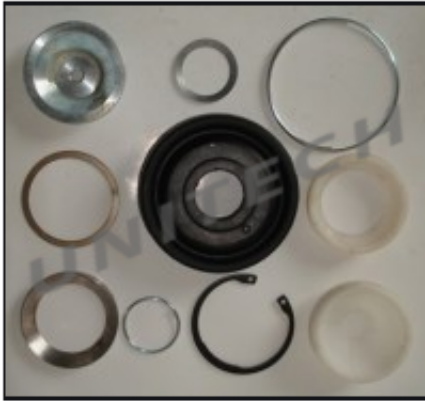

Dane aktualne na dzień: 17-05-2026 03:04

Link do produktu: <https://unitech.com.pl/komplet-naprawczy-sworznia-wahacza-gornego-solbus-fi-60-mm-p-4735.html>

KOMPLET NAPRAWCZY SWORZNIĄ WAHACZĄ GORNEGO SOLBUS FI 60 mm