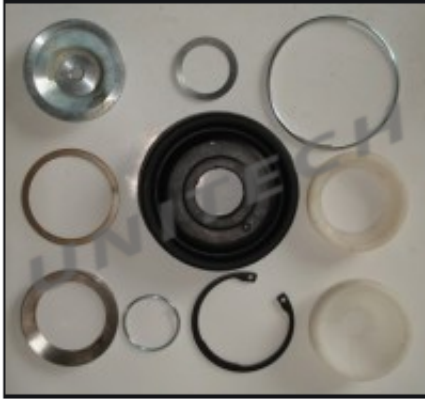

Dane aktualne na dzień: 01-07-2026 07:20

Link do produktu: <https://unitech.com.pl/komplet-naprawczy-sworznia-wahacza-gornego-solbus-fi-60-mm-p-4735.html>

KOMPLET NAPRAWCZY SWORZNIA WAHACZA GORNEGO SOLBUS FI 60 mm