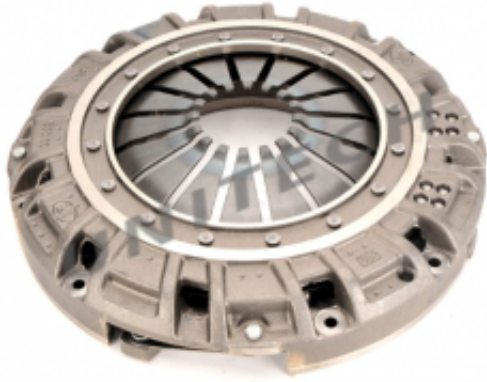

Dane aktualne na dzień: 01-07-2026 04:54

Link do produktu: <https://unitech.com.pl/docisk-sprzegla-300mm-mercedes-setra-133-0210-10-3482-012-211-p-6300.html>

DOCISK SPRZEGLA 300MM MERCEDES, SETRA 133 0210 10 , 3482 012 211

Cena brutto	1 713,00 zł
Cena netto	1 392,68 zł
Dostępność	Dostępny
Numer katalogowy	133 0210 10 , 3482 012 211
Producent	SACHS

Opis produktu

NR KAT OE ZAMIENNIKI

133 0210 10

3482 012 211

133021010

3482012211