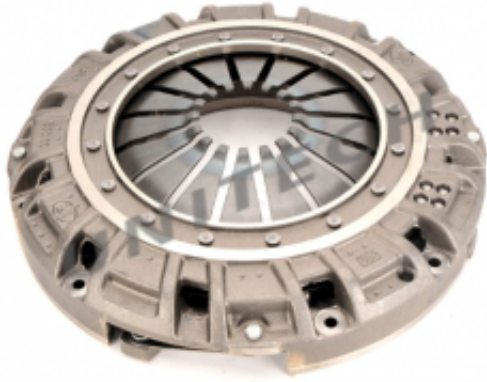

Dane aktualne na dzień: 17-05-2026 01:10

Link do produktu: <https://unitech.com.pl/docisk-sprzegla-300mm-mercedes-setra-133-0210-10-3482-012-211-p-6300.html>

DOCISK SPRZEGLA 300MM MERCEDES, SETRA 133 0210 10 , 3482 012 211

Cena brutto	1 713,00 zł
Cena netto	1 392,68 zł
Dostępność	Dostępny
Numer katalogowy	133 0210 10 , 3482 012 211
Producent	SACHS

Opis produktu

NR KAT OE ZAMIENNIKI

133 0210 10

3482 012 211

133021010

3482012211