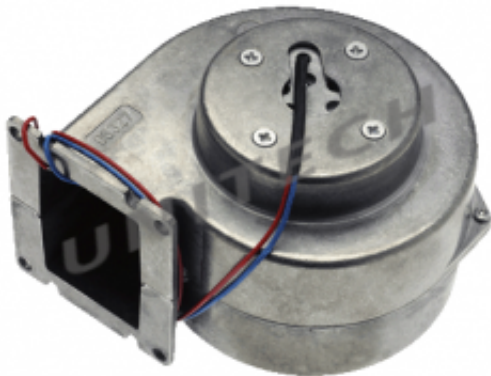

---

Dane aktualne na dzień: 01-07-2026 02:25

Link do produktu: <https://unitech.com.pl/dmuchawa-24v-promieniowa-1-stopniowa-g2g085-ab02-05-p-2155.html>

# Dmuchawa 24V promieniowa 1-stopniowa G2G085-AB02-05

Dostępność

**Na zamówienie**

Numer katalogowy

**G2G085-AB02-05**

---