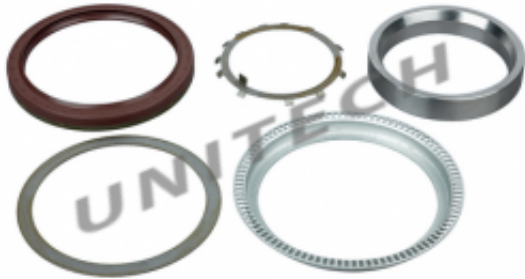

Dane aktualne na dzień: 01-07-2026 09:37

Link do produktu: <https://unitech.com.pl/942-350-39-35-zestaw-naprawczy-piasty-tyl-mb-actros-axor-atego-integro-travego-setra-372240-p-6344.html>

942 350 39 35 ZESTAW NAPRAWCZY PIASTY TYL MB ACTROS AXOR ATEGO INTEGRO TRAVEGO SETRA 372.240

Cena brutto	182,00 zł
Cena netto	147,97 zł
Dostępność	Dostępny
Numer katalogowy	942 350 39 35 , 372.240

Opis produktu

OPIS

1 pierścień uszczelniający wałek, 1 pierścień naciskowy, 1 wirnik jednobieżny, 1 osłona blaszana, 1 podkładka zabezpieczająca

Średnica pierścienia uszczelniającego: 175 mm

Średnica pierścienia ABS: 196 mm

NR KAT OE ZAMIENNIKI

942 350 39 35

372.240

9423503935

372240