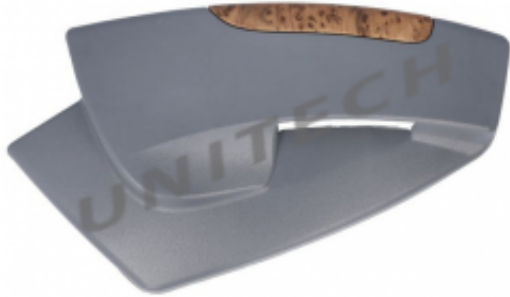

Dane aktualne na dzień: 01-07-2026 02:47

Link do produktu: <https://unitech.com.pl/6329501439-oslona-fotela-pasazera-lewa-mercedes-tourismo-6329501439-p-9131.html>

6329501439 OSŁONA FOTEŁA PASAŻERA LEWA MERCEDÉS TOURISMO 6329501439