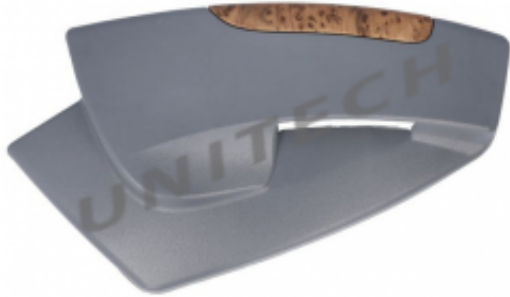

---

Dane aktualne na dzień: 01-07-2026 01:46

Link do produktu: <https://unitech.com.pl/6329501439-oslona-fotela-pasazera-lewa-mercedes-tourismo-6329501439-p-9131.html>

# 6329501439 OSŁONA FOTEŁA PASAŻERA LEWA MERCEDÉS TOURISMO 6329501439

Cena brutto	<b>47,05 zł</b>
Cena netto	<b>38,25 zł</b>
Dostępność	<b>Na wyczerpaniu zapasów</b>
Numer katalogowy	<b>6329501439</b>
Producent	<b>ZAMIENNIK WYSOKIEJ JAKOŚCI</b>