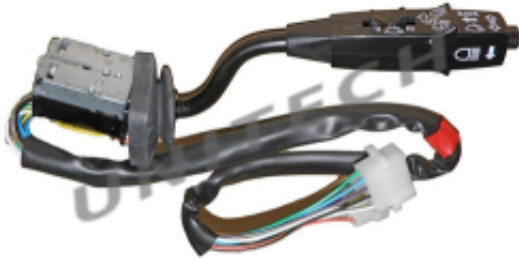

Dane aktualne na dzień: 01-07-2026 09:36

Link do produktu: <https://unitech.com.pl/461339-przelacznik-zespolony-pod-kierierownice-mb-mercedes-o-303-o-404-p-4573.html>

4.61339 PRZELACZNIK ZESPOLONY POD KIERIEROWNICE MB MERCEDES O 303, O 404

Opis produktu