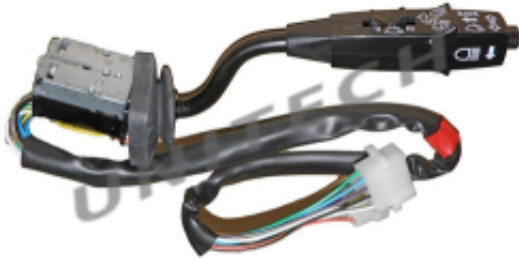

Dane aktualne na dzień: 17-05-2026 06:08

Link do produktu: <https://unitech.com.pl/461339-przelacznik-zespolony-pod-kierierownice-mb-mercedes-o-303-o-404-p-4573.html>

4.61339 PRZELACZNIK ZESPOLONY POD KIERIEROWNICE MB MERCEDES O 303, O 404

Cena brutto	267,00 zł
Cena netto	217,07 zł
Dostępność	Dostępny
Numer katalogowy	4.61339
Kod producenta	4.61340
Producent	ZAMIENNIK WYSOKIEJ JAKOŚCI

Opis produktu