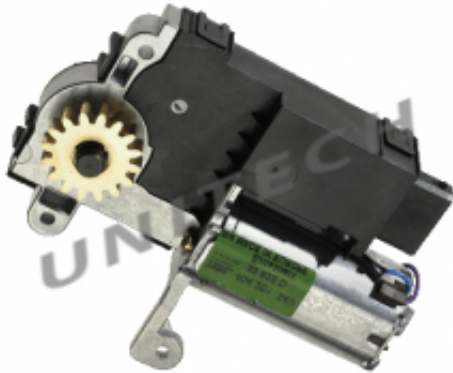

Link do produktu: <https://unitech.com.pl/33695j-silnik-szyberdachu-mercedes-tourismo-setra-man-neoplan-83731206517-p-2799.html>

33695J Silnik szyberdachu Mercedes Tourismo Setra MAN Neoplan 83731206517

Cena brutto	1 518,00 zł
Cena netto	1 234,15 zł
Dostępność	Dostępny
Numer katalogowy	33695J , 83731206517
Producent	VALEO

Opis produktu

NR KAT OE ZAMIENNIKI

336956
33695J
0058202742
A0058202742

Zastosowanie: