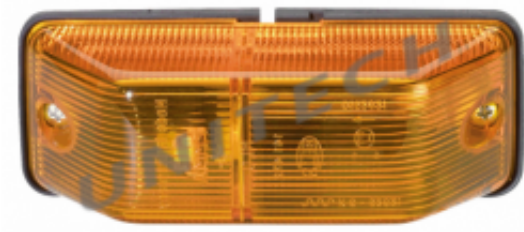

Dane aktualne na dzień: 17-05-2026 06:14

Link do produktu: <https://unitech.com.pl/2bm006692-011-lampa-kierunkowskazu-mb-citaro-conecto-turismo-man-lions-city-0263ls-p-5950.html>

## 2BM006692-011 LAMPA KIERUNKOWSKAZU MB CITARO, CONECTO, TURISMO, MAN Lion's City 0263LS

Cena brutto	<b>56,20 zł</b>
Cena netto	<b>45,69 zł</b>
Dostępność	<b>Na wyczerpaniu zapasów</b>
Numer katalogowy	<b>2BM006692-011 , 0263LS</b>
Producent	<b>HELLA</b>

### Opis produktu

**LAMPA KIERUNKOWSKAZU MB CITARO, CONECTO, TURISMO, MAN**