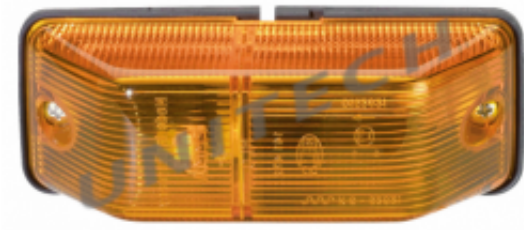

Dane aktualne na dzień: 01-07-2026 10:18

Link do produktu: <https://unitech.com.pl/2bm006692-011-lampa-kierunkowskazu-mb-citaro-conecto-turismo-man-lions-city-0263ls-p-5950.html>

2BM006692-011 LAMPA KIERUNKOWSKAZU MB CITARO, CONECTO, TURISMO, MAN Lion's City 0263LS

Cena brutto	56,20 zł
Cena netto	45,69 zł
Dostępność	Na wyczerpaniu zapasów
Numer katalogowy	2BM006692-011 , 0263LS
Producent	HELLA

Opis produktu

LAMPA KIERUNKOWSKAZU MB CITARO, CONECTO, TURISMO, MAN