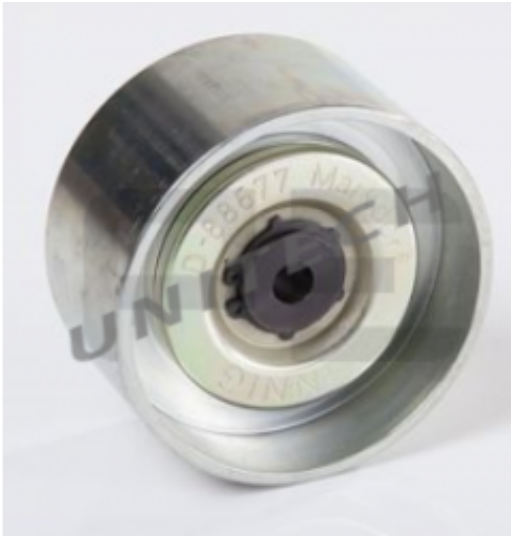

Dane aktualne na dzień: 01-07-2026 02:48

Link do produktu: <https://unitech.com.pl/010594-00-rolka-prowadzaca-pasek-wielorowkowy-mercedes-tourismo-setra-400500-01059400-apv2410-p-6076.html>

## 010.594-00 Rolka prowadząca pasek wielorowkowy MERCEDES TOURISMO, SETRA 400/500 , 01059400 , APV2410

Cena brutto	<b>227,55 zł</b>
Cena netto	<b>185,00 zł</b>
Dostępność	<b>Na wyczerpaniu zapasów</b>
Numer katalogowy	<b>010.594-00 , 01059400 , APV2410</b>
Producent	<b>ZAMIENNIK</b>

### Opis produktu

NR KAT OE ZAMIENNIKI

000 550 0333  
0005500033  
5500033  
APV2410