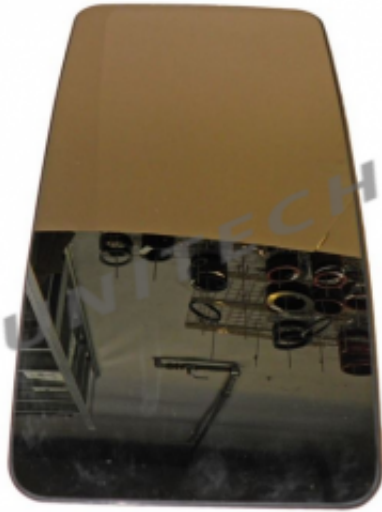

Link do produktu: <https://unitech.com.pl/0018114533-szklo-lusterka-zewnetrznego-l-podgrzewane-mercedes-setra-300-p-3401.html>

0018114533 Szkło lusterka zewnętrznego L (podgrzewane) MERCEDES SETRA 300

Cena brutto	98,00 zł
Cena netto	79,67 zł
Dostępność	Dostępny
Numer katalogowy	0018114533
Producent	ZAMIENNIK WYSOKIEJ JAKOŚCI

Opis produktu

Ogrzewanie: nie

Wysokość szkła lusterka (mm): 188

Szerokość szkła lusterka (mm): 134

ZASTOSOWANIE:

Autobusy Iveco Irisbus Autobus miejski

Autobusy Iveco Irisbus Autobus turystyczny

Autobusy MAN Lions Star