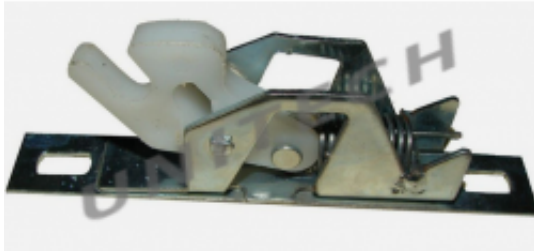

Dane aktualne na dzień: 16-05-2026 23:00

Link do produktu: <https://unitech.com.pl/0007501250-zamek-klapy-serwisowej-bocznej-mb-tourismo-travego-setra-0007501250-p-3731.html>

0007501250 Zamek klapy serwisowej bocznej MB TOURISMO /TRAVEGO /SETRA ; 0007501250