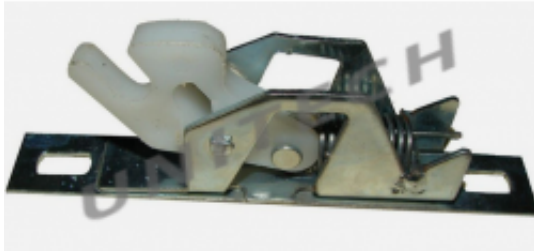

Link do produktu: <https://unitech.com.pl/0007501250-zamek-klapy-serwisowej-bocznej-mb-tourismo-travego-setra-0007501250-p-3731.html>

## 0007501250 Zamek klapy serwisowej bocznej MB TOURISMO /TRAVEGO /SETRA ; 0007501250

Cena brutto	<b>69,20 zł</b>
Cena netto	<b>56,26 zł</b>
Dostępność	<b>Na wyczerpaniu zapasów</b>
Numer katalogowy	<b>0007501250</b>